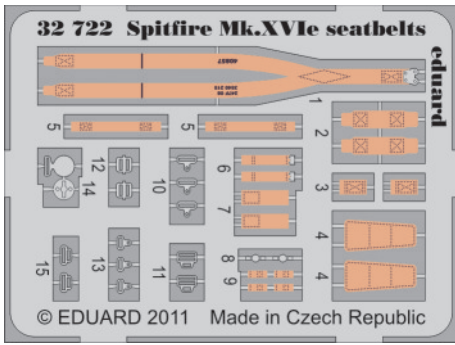

Spitfire Mk.XVIe seatbelts

eduard

32 722

1/32 scale detail set for TAMIYA kit • sada detailů pro model 1/32 TAMIYA

- APPLY EXPRESS MASK AND PAINT BEFORE GLUING
POUŽIT EXPRESS MASK NABARVIT PŘED SLEPENÍM
- SYMMETRICAL ASSEMBLY
SYMETRICKÁ MONTÁŽ
- REMOVE
ODSTRANIT
- GRIND
OBROUSIT
- DRILL HOLE
VRTAT OTVOR
- BEND
OHNOUT
- OPTION
VOLBA
- REPLACE
NAHRADIT

 ORIGINAL KIT PARTS
 PŮVODNÍ DÍLY STAVEBNICE

 PHOTO-ETCHED PARTS
 LEPTANÉ DÍLY

 PARTS TO BE REMOVED
 DÍLY K ODSTRANĚNÍ

 FILL
 TMELIT